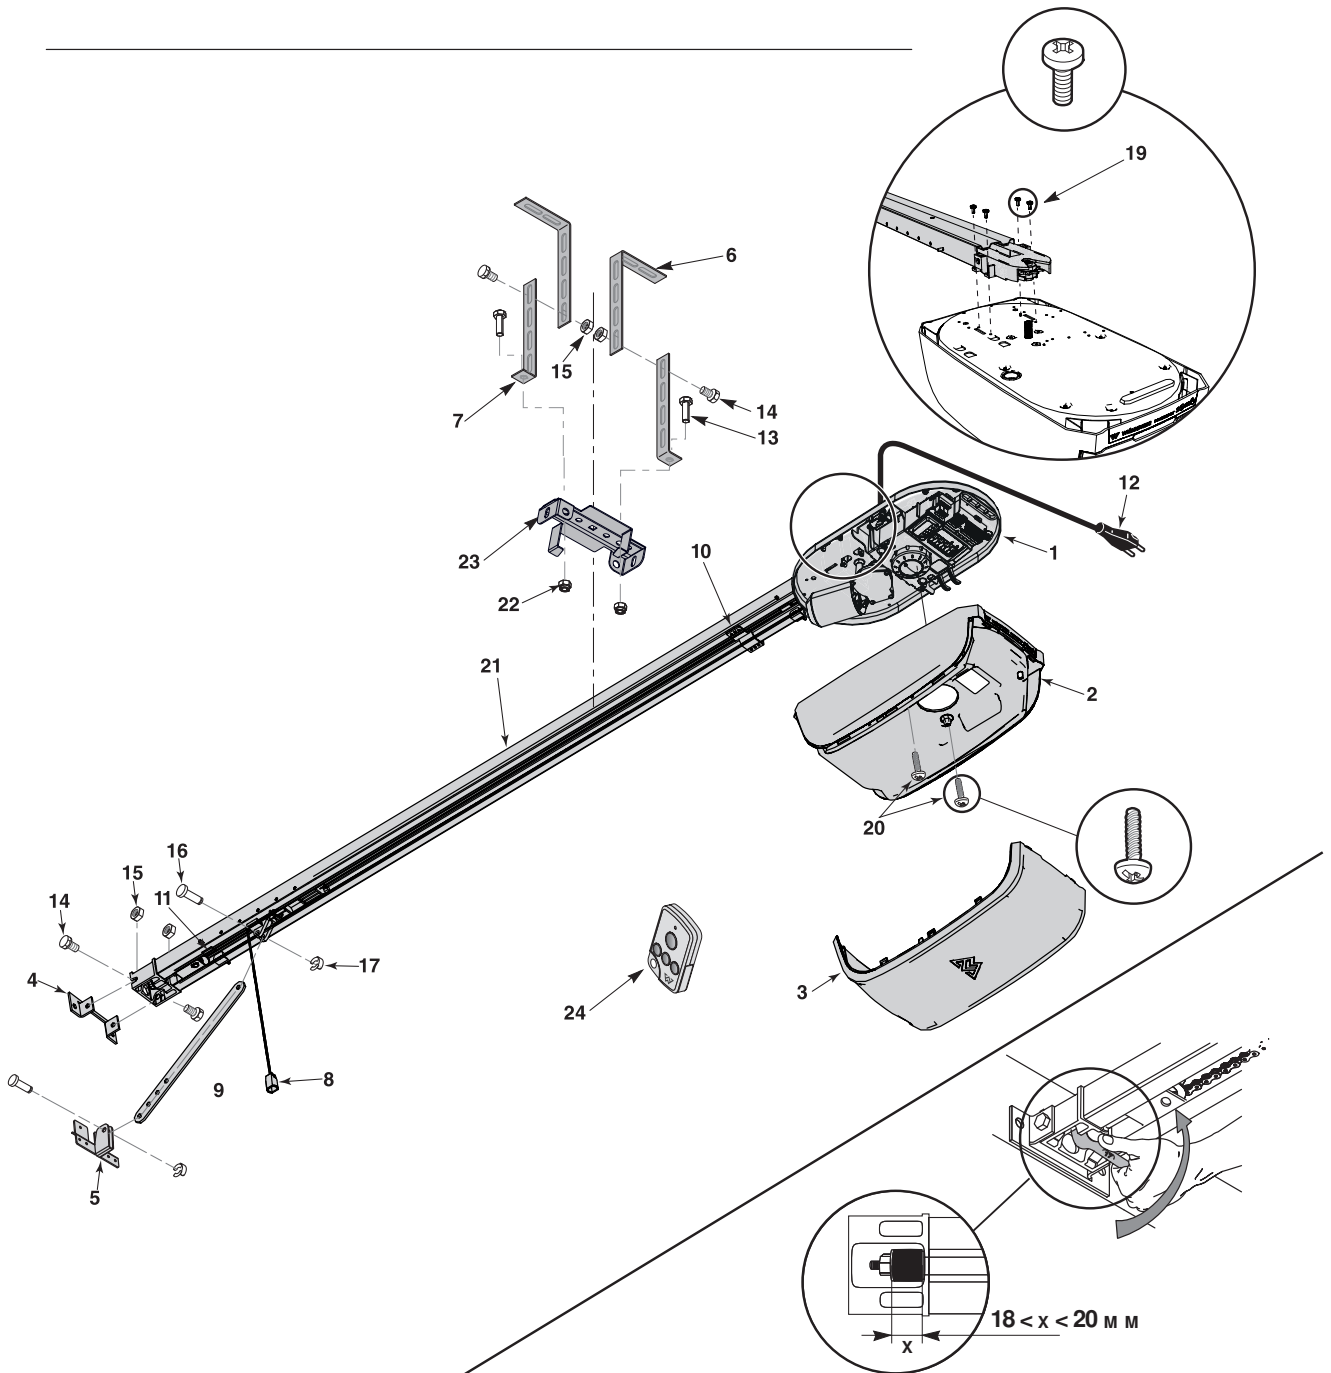

METRO SMART 800 io

METRO SMART 1000 io

- PL** Instrukcja montażu - Ilustracje
- EN** Installation Guide Illustrations
- DE** Abbildungen Installationsanleitung
- FR** Manuel d'installation Illustrations
- IT** Manuale di installazione Illustrazioni
- NL** Illustraties in installatiegids
- CS** Instalační příručka Ilustrace
- NO** Illustrasjoner til installasjonsveiledning
- FI** Asennusoppaan kuvat
- SV** Installationsguide – bilder
- DA** Illustrationer til monteringsvejledning

1

Metro Smart 800 io

Pmax = 140 kg

Pmax = 190 kg Pmax = 200 kg

Metro Smart 1000 io

Pmax = 150 kg

Pmax = 255 kg

3

20

21

22

23

24

25

26

27